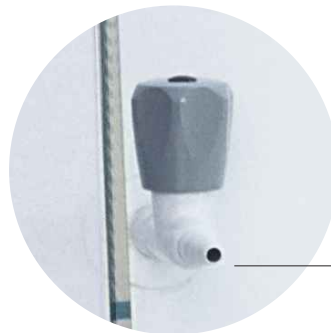

Zubehör

Zusatzrüstung

Alle CRUMA Gasfilterabzüge sind mit zwei Öffnungen in der Rückwand ausgestattet, um eine externe Versorgung des Arbeitsplatzes mit Wasser, Gas, Vakuum und Strom zu ermöglichen. Aus Sicherheitsgründen befindet sich innerhalb der Vitrine keine Steckdose.

Zusätzlich können Gasfilterabzüge mit folgender Zusatzausrüstung ausgestattet werden:

- Gas-, Wasser- und Vakuumeinlässe
- Porzellanbecken

Versorgungsöffnungen

Externe Einlässe mit Hahn

Folgende externe Einlässe mit Hahn können auf Wunsch bei Bestellung in der Rückwand montiert werden:

- Wasser
- Gas
- Vakuum

Porzellanbecken

Bei Anwendungen mit häufigem Gebrauch des Wassereinlasses bieten wir Ihnen die Montage eines Porzellanbeckens an, das genau unter dem Wasserhahn in die Arbeitsfläche integriert wird.