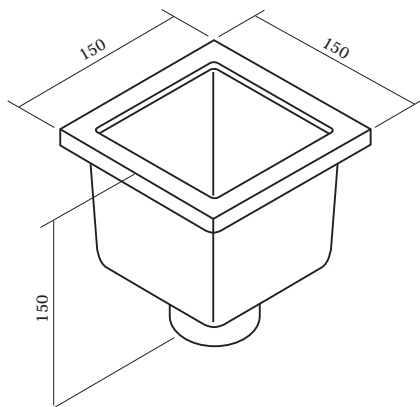

Porzellanbecken

Bei Anwendungen mit häufigem Gebrauch des Wassereinlasses bieten wir Ihnen die Montage eines Porzellanbeckens an, das genau unter dem Wasserhahn in die Arbeitsfläche integriert wird.